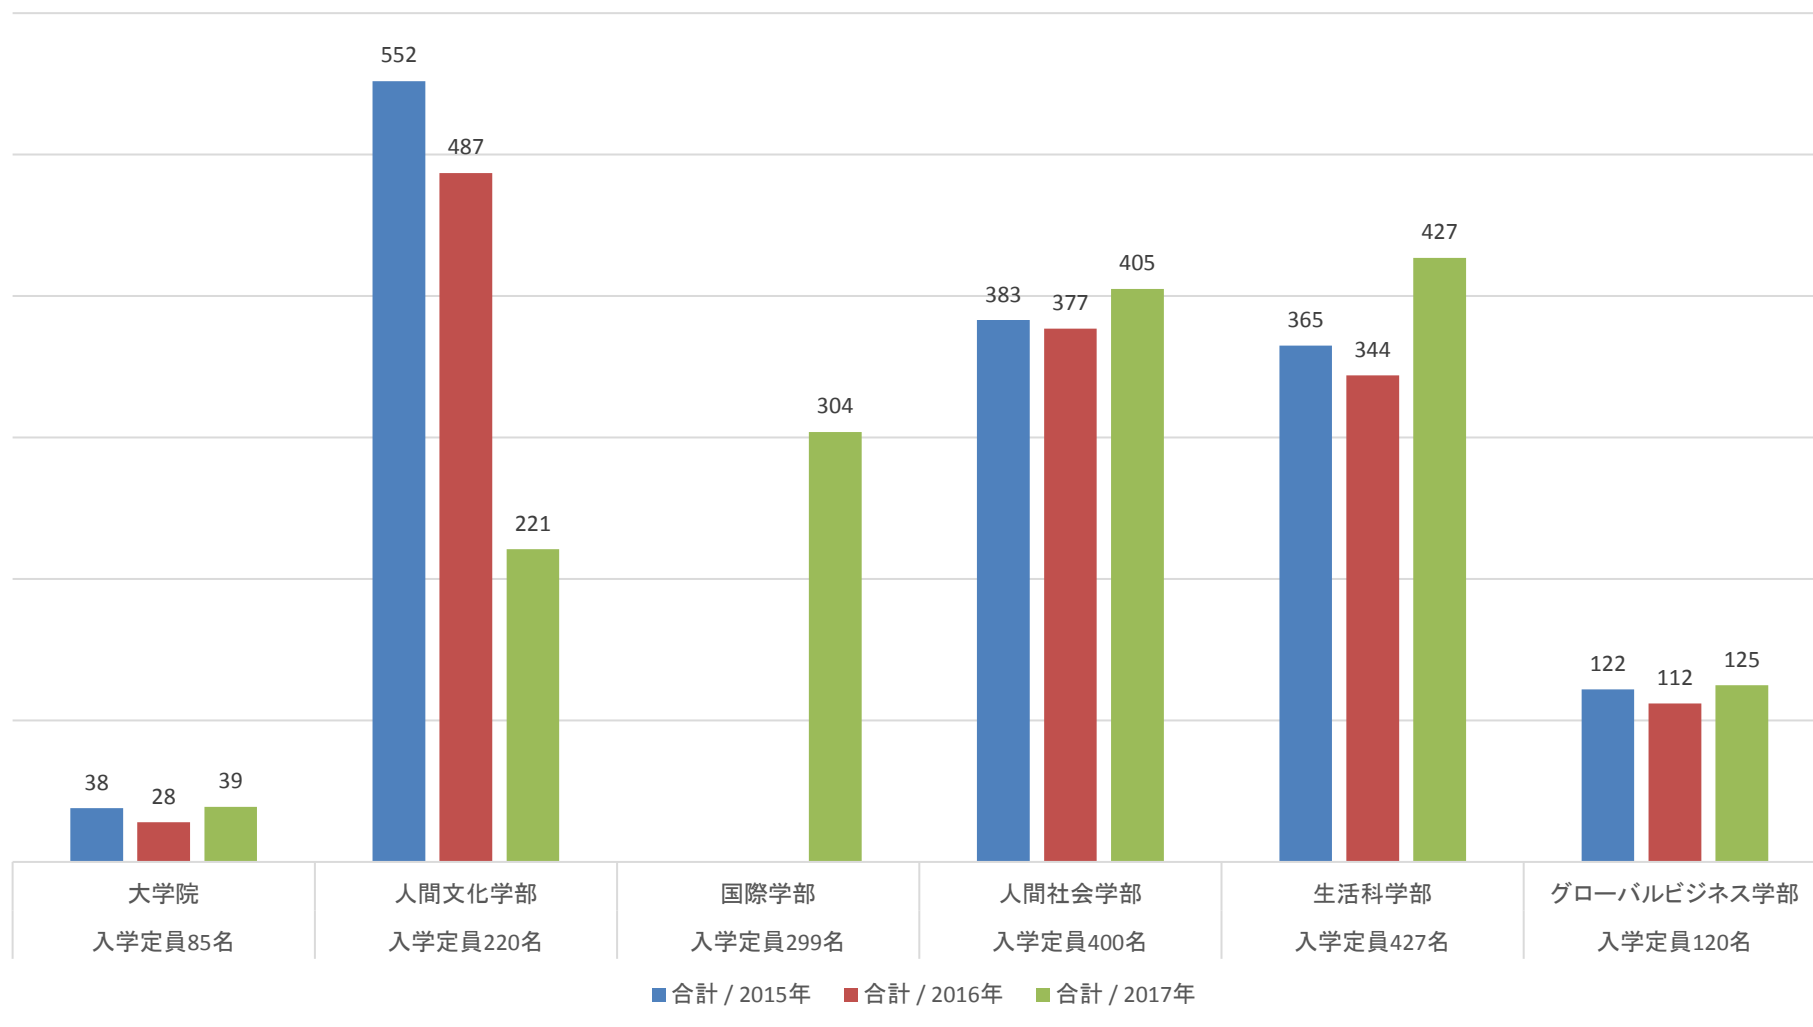

昭和女子大学 過去3年間の入学者推移

※2017年3月 人間文化学部英語コミュニケーション学科、国際学科を廃止
 ※2017年4月 国際学部英語コミュニケーション学科、国際学科を設置
 ※2017年4月 生活科学部食安全マネジメント学科を設置