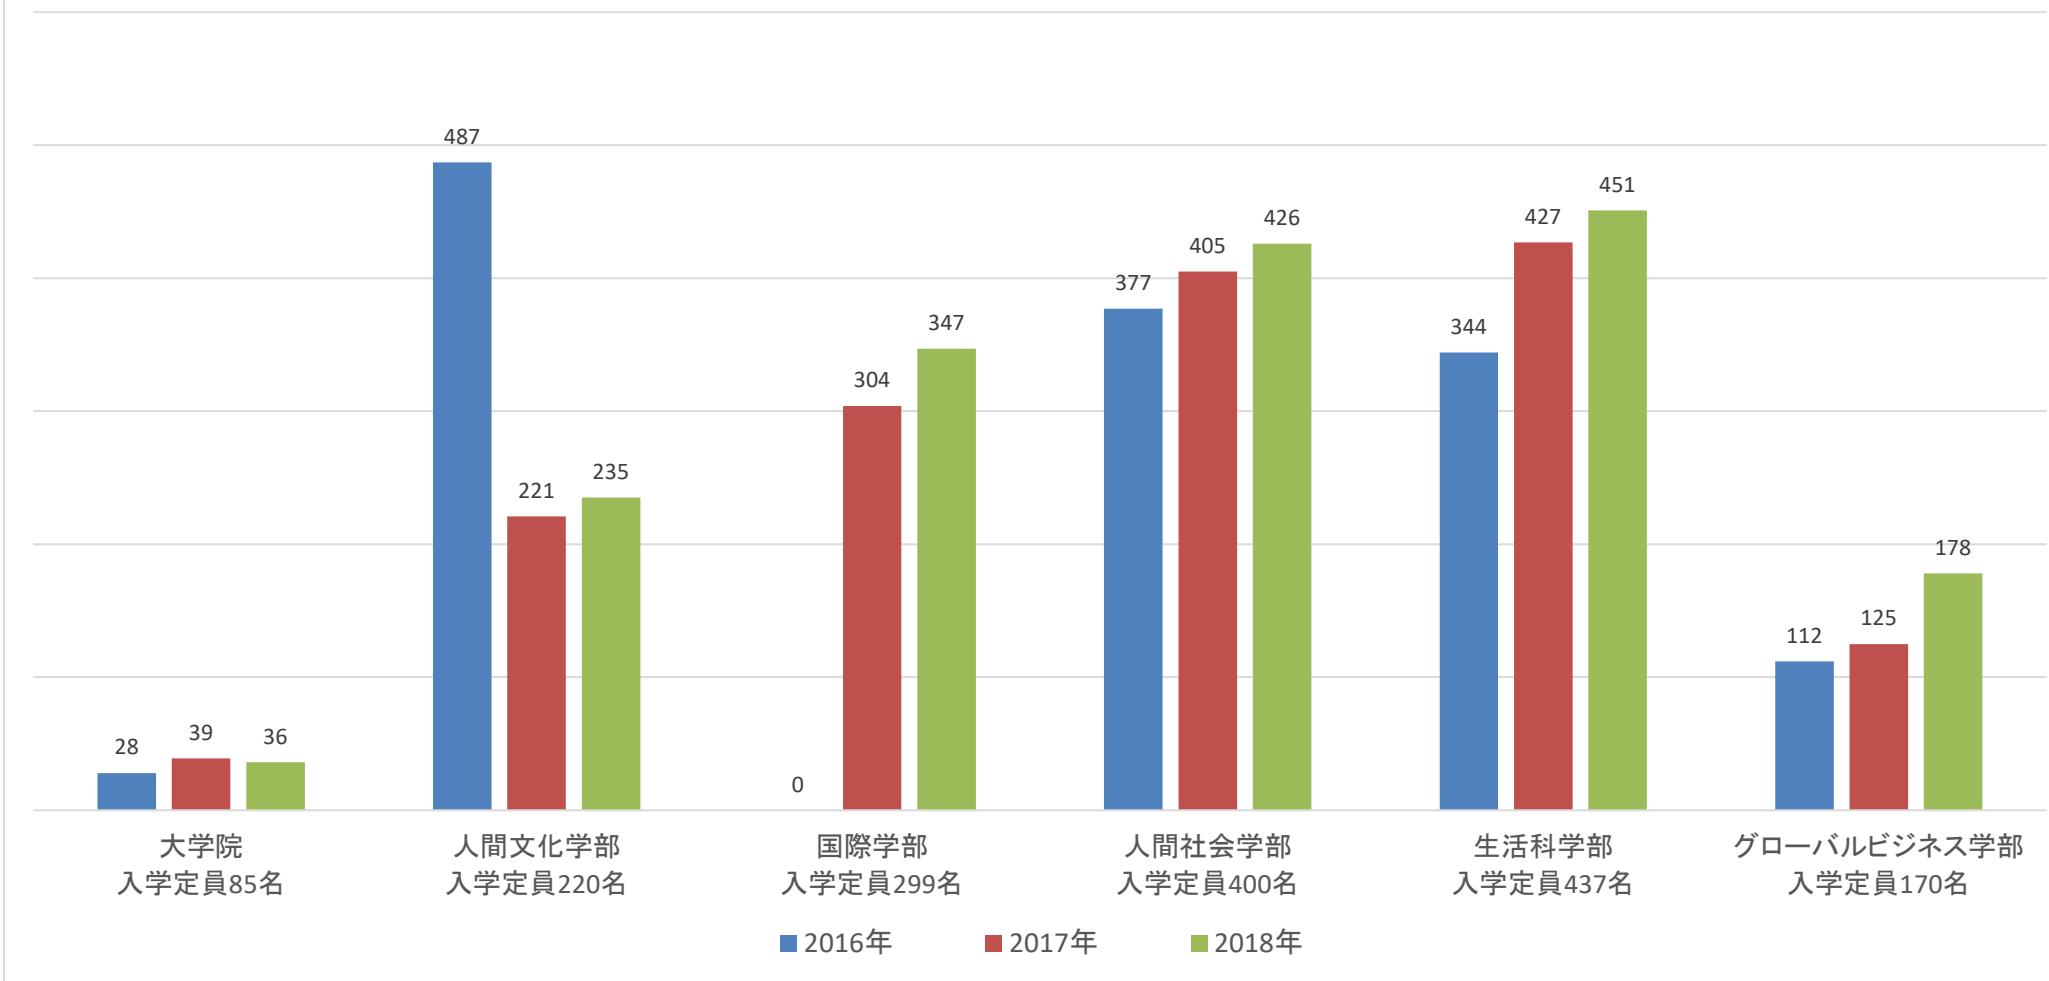

昭和女子大学 過去3年間の入学者推移

【学科の新設・廃止について】

※2017年3月 人間文化学部英語コミュニケーション学科、国際学科を廃止

※2017年4月 国際学部英語コミュニケーション学科、国際学科を設置

※2017年4月 生活科学部食安全マネジメント学科を設置

※2018年4月 グローバルビジネス学部会計ファイナンス学科を設置

【入学定員の推移】

| | 大学院 | 人間文化学部 | 国際学部 | 人間社会学部 | 生活科学部 | グローバル ビジネス学部 |
|-------|-----|--------|------|--------|-------|-----------------|
| 2016年 | 85 | 425 | 0 | 335 | 307 | 100 |
| 2017年 | 85 | 220 | 299 | 400 | 427 | 120 |
| 2018年 | 85 | 220 | 299 | 400 | 437 | 170 |