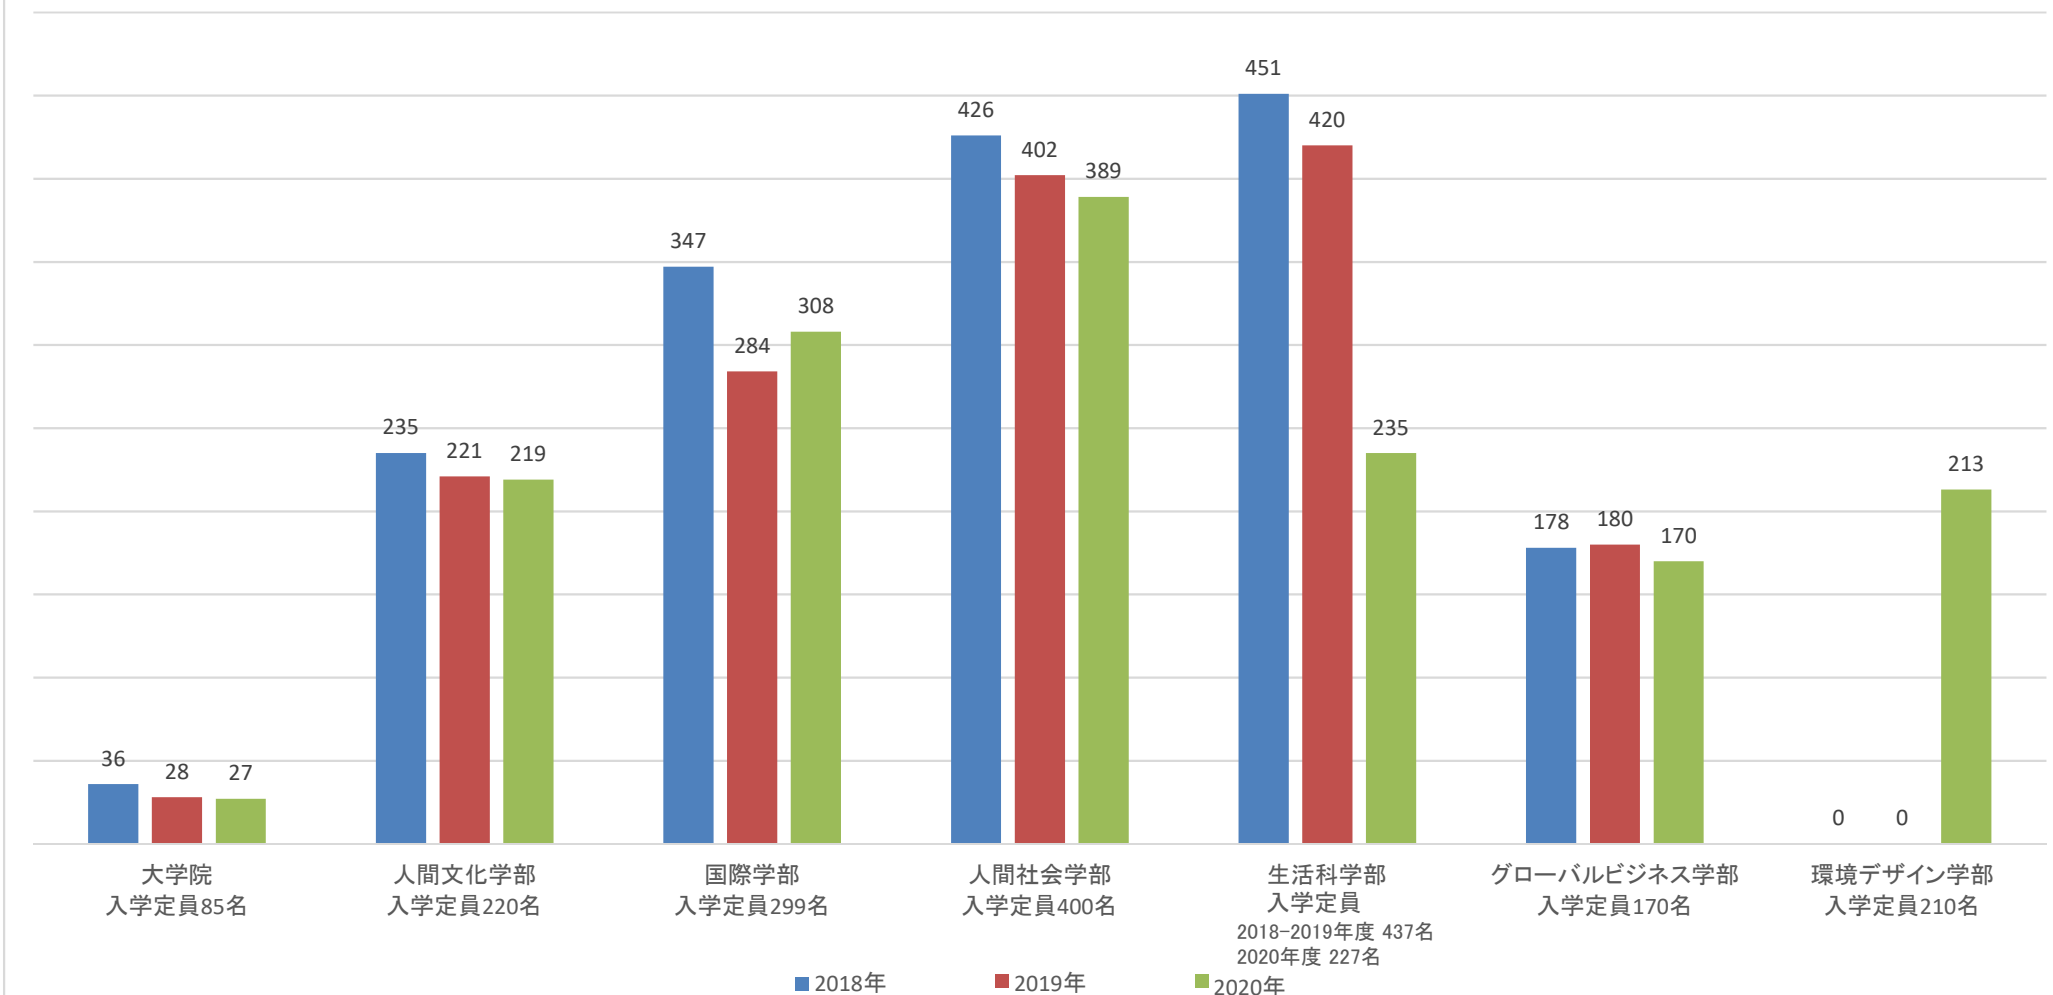

## 昭和女子大学 過去3年間の入学者推移

### 【入学定員の推移】

	大学院	人間文化学部	国際学部	人間社会学部	生活科学部	グローバル ビジネス学部	環境デザイン 学部
2018年	85	220	299	400	437	170	-
2019年	85	220	299	400	437	170	-
2020年	85	220	299	400	227	170	210